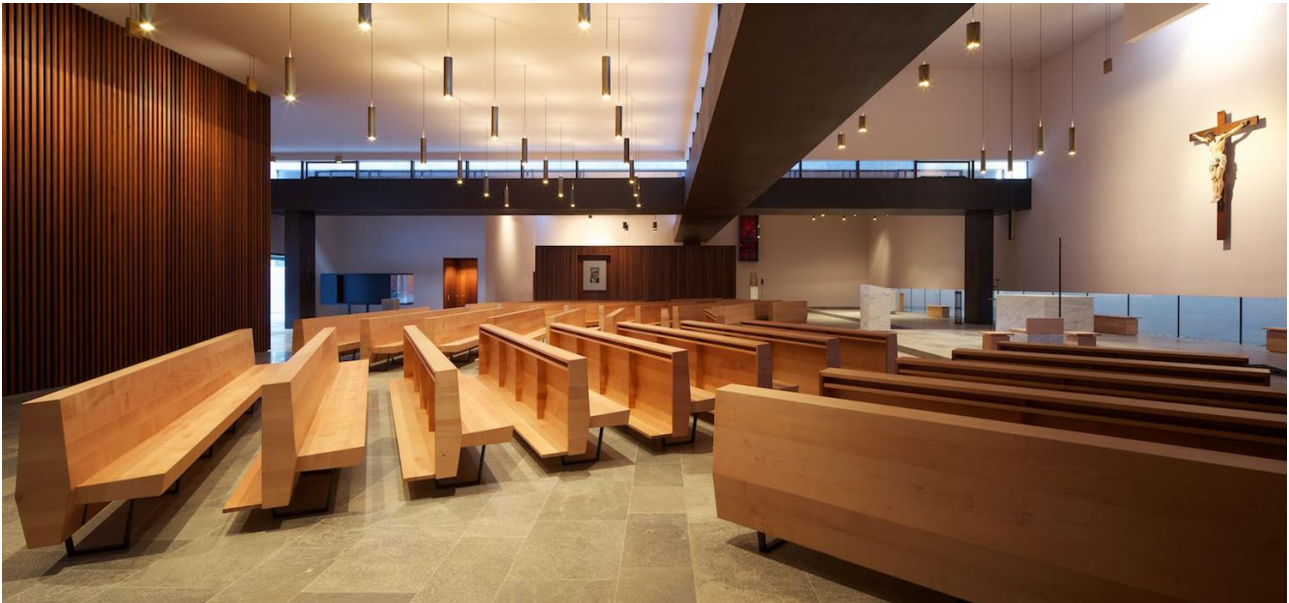

SACRO

ARREDAMENTO PER EDIFICI SACRI

Duomo Maria Himmelfahrt

Bolzano IT | ARCH. VERONIKA MÜLLER AT
Arredamento corale

Chiesa parrocchiale "Mutter Teresa von Kalkutta"

Firmiano-Bolzano IT | ARCH. SIEGFRIED DELUEG IT
Arredamento completo della chiesa & centro parrocchiale

Parrocchia „Maria Geburt“

Vipiteno IT | ARCH. SIEGFRIED DELUEG IT
Arredamento su misura, panche da chiesa & pavimento

Chiesa di San Francesco

Castelrotto IT | ARCH. WALTER KARL DIETL IT
Arredamento su misura compreso di panche da chiesa, scale & pavimento in legno per palco corale rialzato