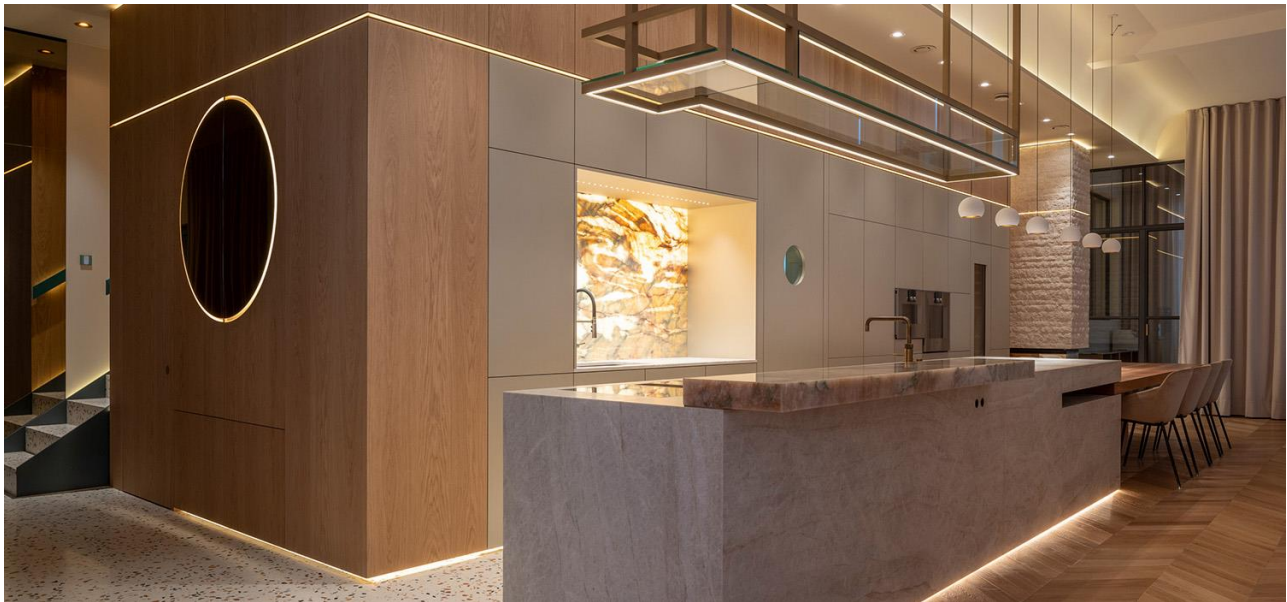

# RESIDENTIAL

EINRICHTUNG FÜR PRIVATE BAUTEN

Privatwohnung

Seis IT | SENONER TAMMERLE ARCHITEKTEN IT

Privathaus

Eppan IT | MONOVOLUME ARCHITECTURE + DESIGN IT

Ferienwohnung

Corvara IT | ARCH. EMANUEL KOSTNER IT